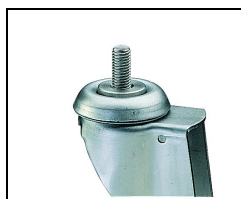

Omschrijving

Wielen:

serie 09 - kunststof velg met grijze thermo rubber band, glijdlager (Ø50 en 75mm) of centraal RVS kogellager (Ø100 en 125mm).

Vorken:

serie 39 - geheel van roestvast staal AISI 304, met dubbele kogeldraaikrans.

Rem:

wiel en draaikrans blokkering.

Bevestigingssoorten:

zie afbeeldingen
en pag. 20-900

****Uitvoering wiel kan afwijken van getoonde foto!!**

bev. 6 plaatbevestiging

bev. 3 RVS inbusbout
M10x30

bev. 2 vierkante
expander voor
buis